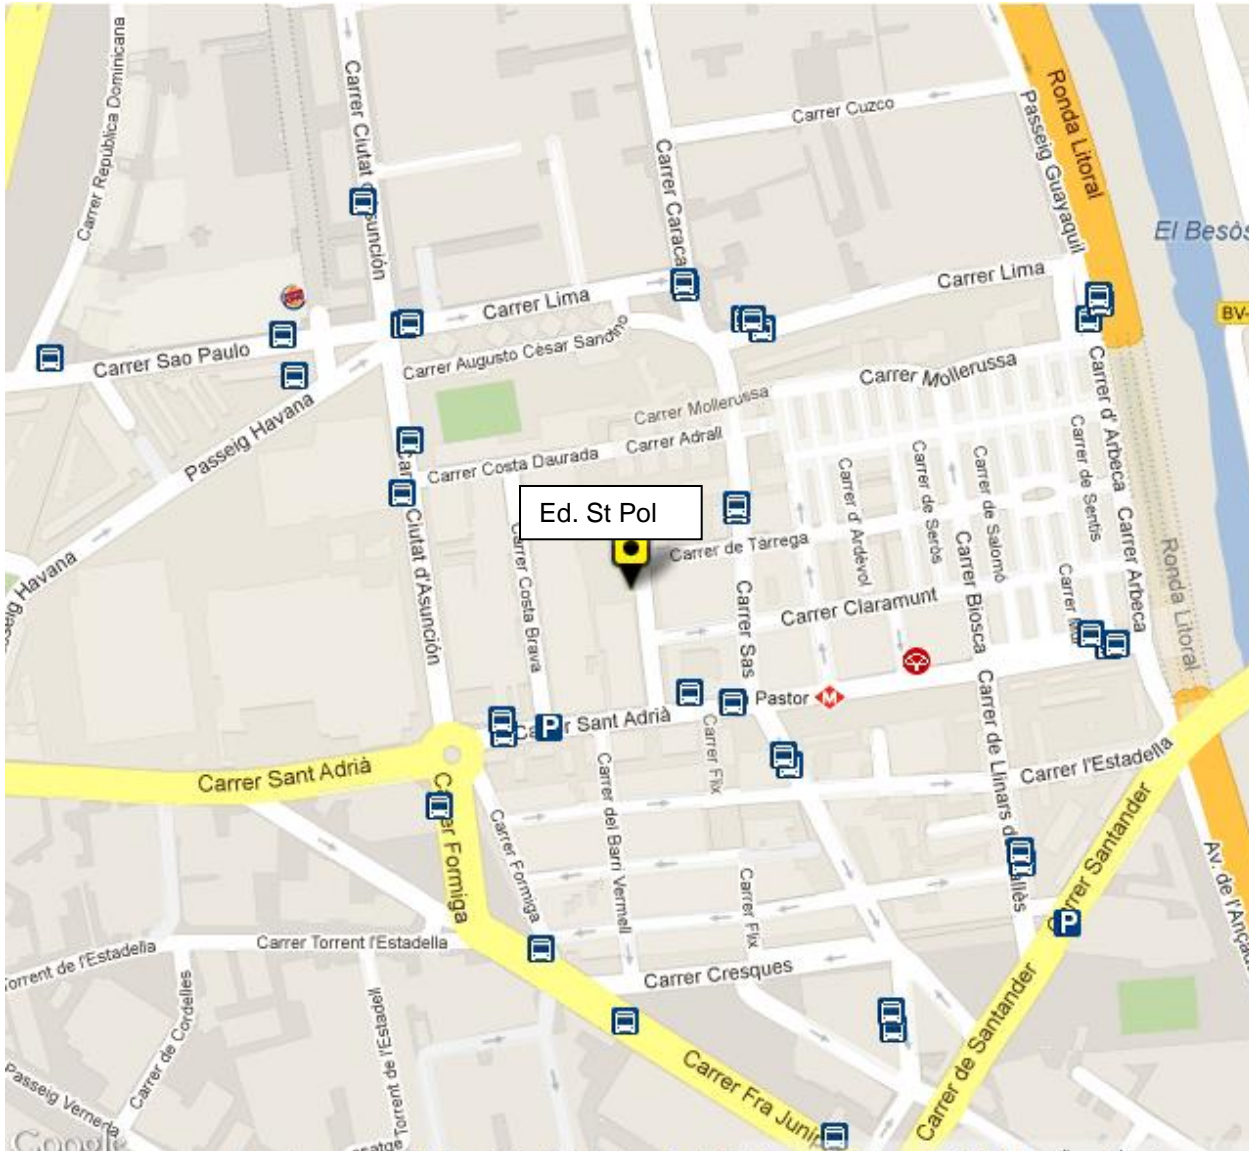

¿Cómo llegar al Edificio St Pol?

En coche/metro

---> RUTA 1 - por lateral ronda

...> RUTA 2 - por calle Potosí

Centre Comercial
LA MAQUINISTA

EDIFICIO SIMON
Pça. Sant Pol de Mar, 1

Carrer Sèquia
Madriguera 16

Metro L9/I10
Can Zam/Gorg
Parada Buen Pastor

Carrer Sant Adrià

RONDA LITORAL
Sortida 30 - Bon Pastor

¿Cómo llegar al Edificio St Pol?

En TMB general

Líneas de Buses:

- 11. Trinitat Vella-Roquetes
- 60. PL Glòries-Zona Universitària
- 73. La Maquinista-PL Kennedy
- N-8. Psg. Enric Sanchis-Carrer Estadella

RENFE

-Línea R3 i R4: parada Sagrera Meridiana → metro L9/L10.

-Línea R2 i R2 Nord: parada Sant Andreu Comptal → caminar 15 minutos.

Metro

Línea L9/10: Parada Bon Pastor

Sala auditorio (planta -1)

Links de interés: